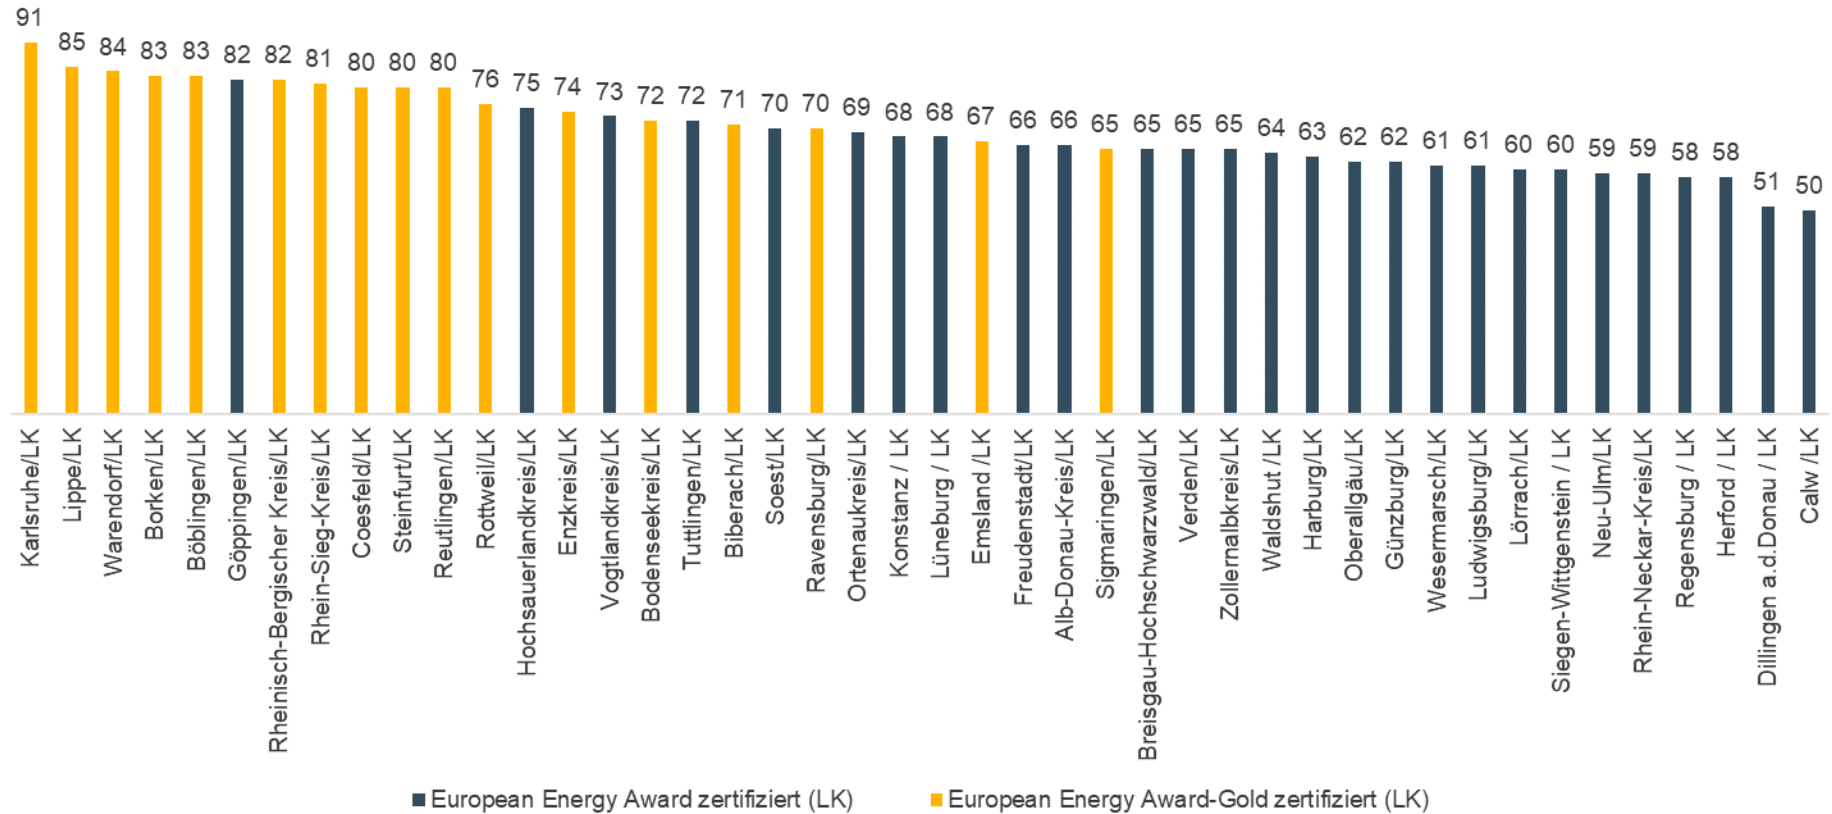

European Energy Award - Einzelbenchmark Landkreise 4. Mobilität