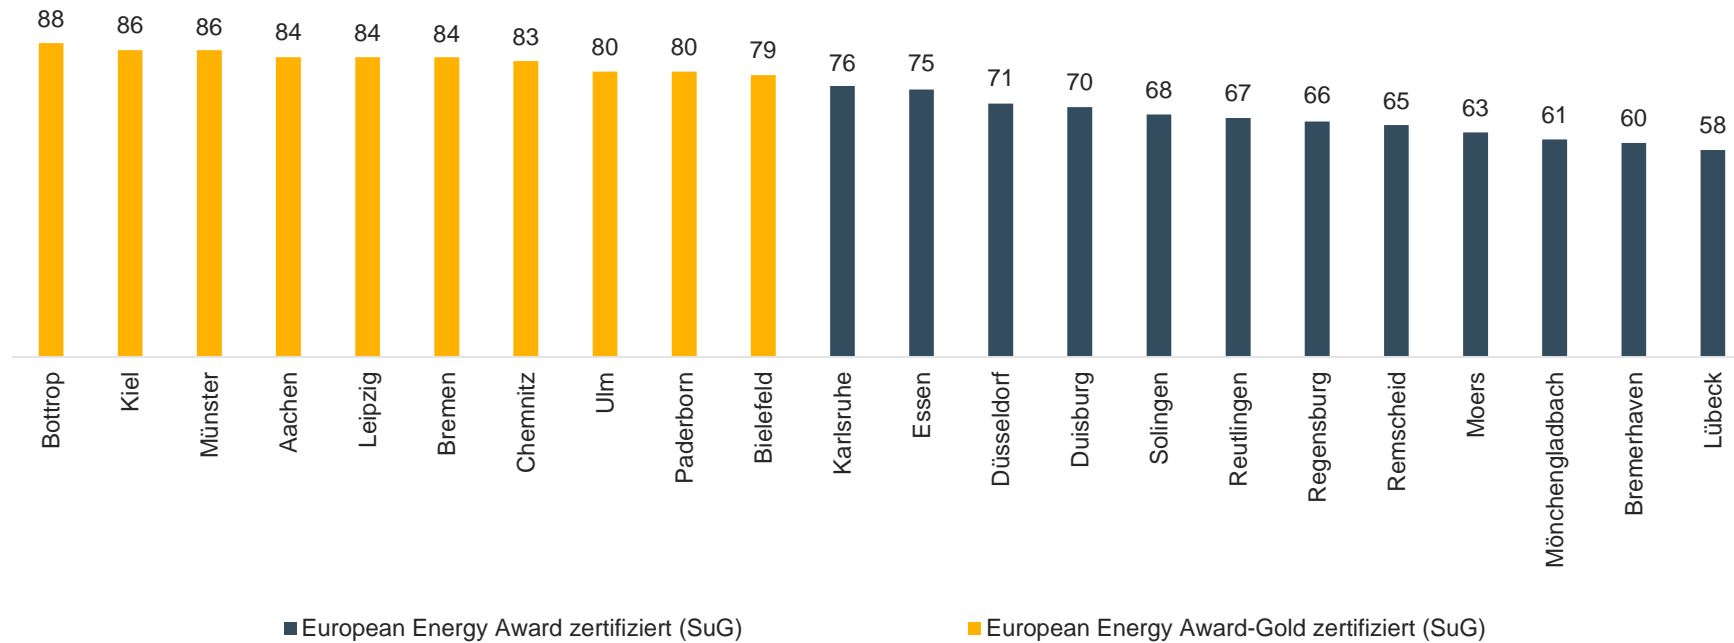

European Energy Award - Benchmark Städte und Gemeinden > 100.000 Einwohner