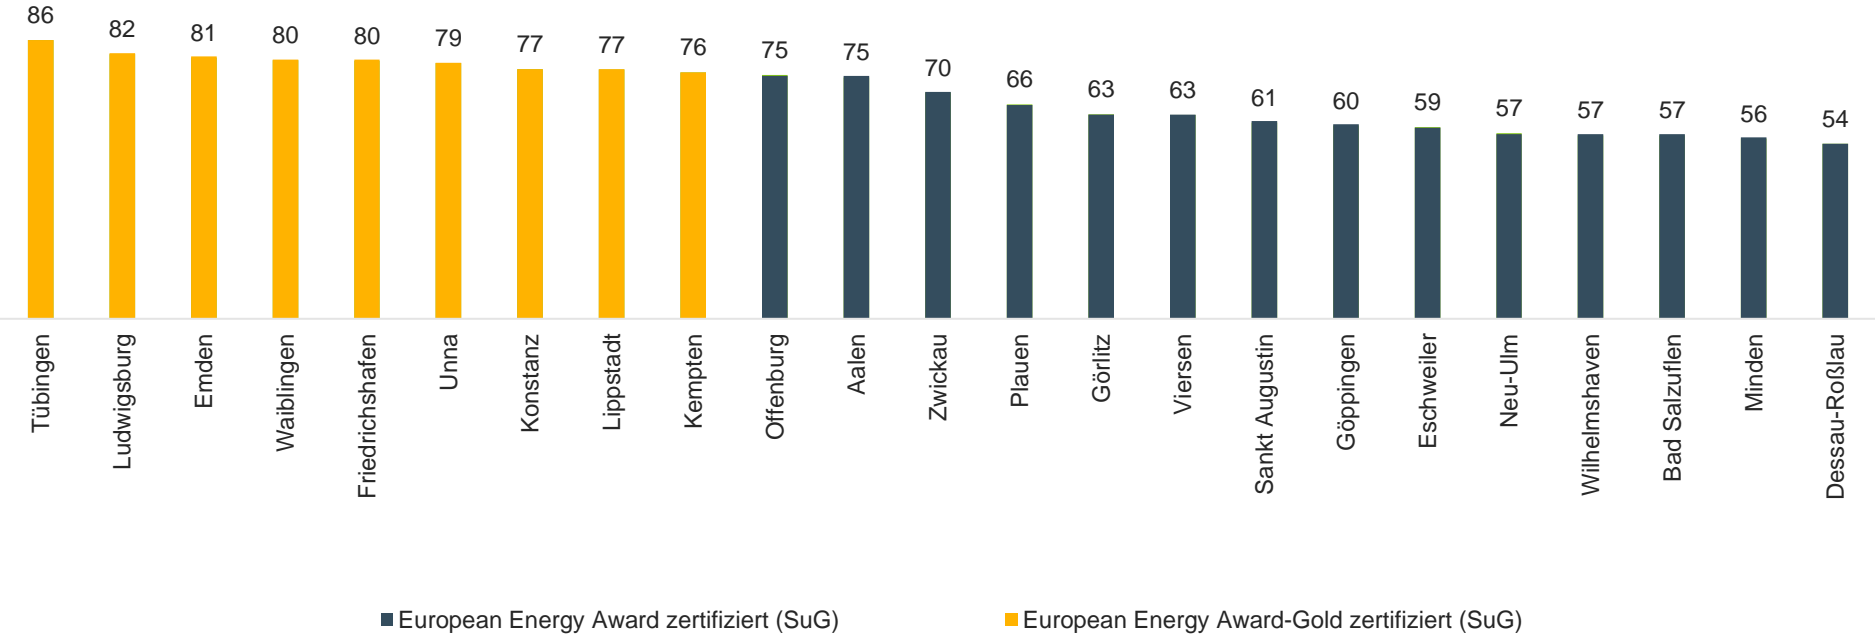

European Energy Award - Benchmark Städte und Gemeinden 50.000 - 100.000 Einwohner