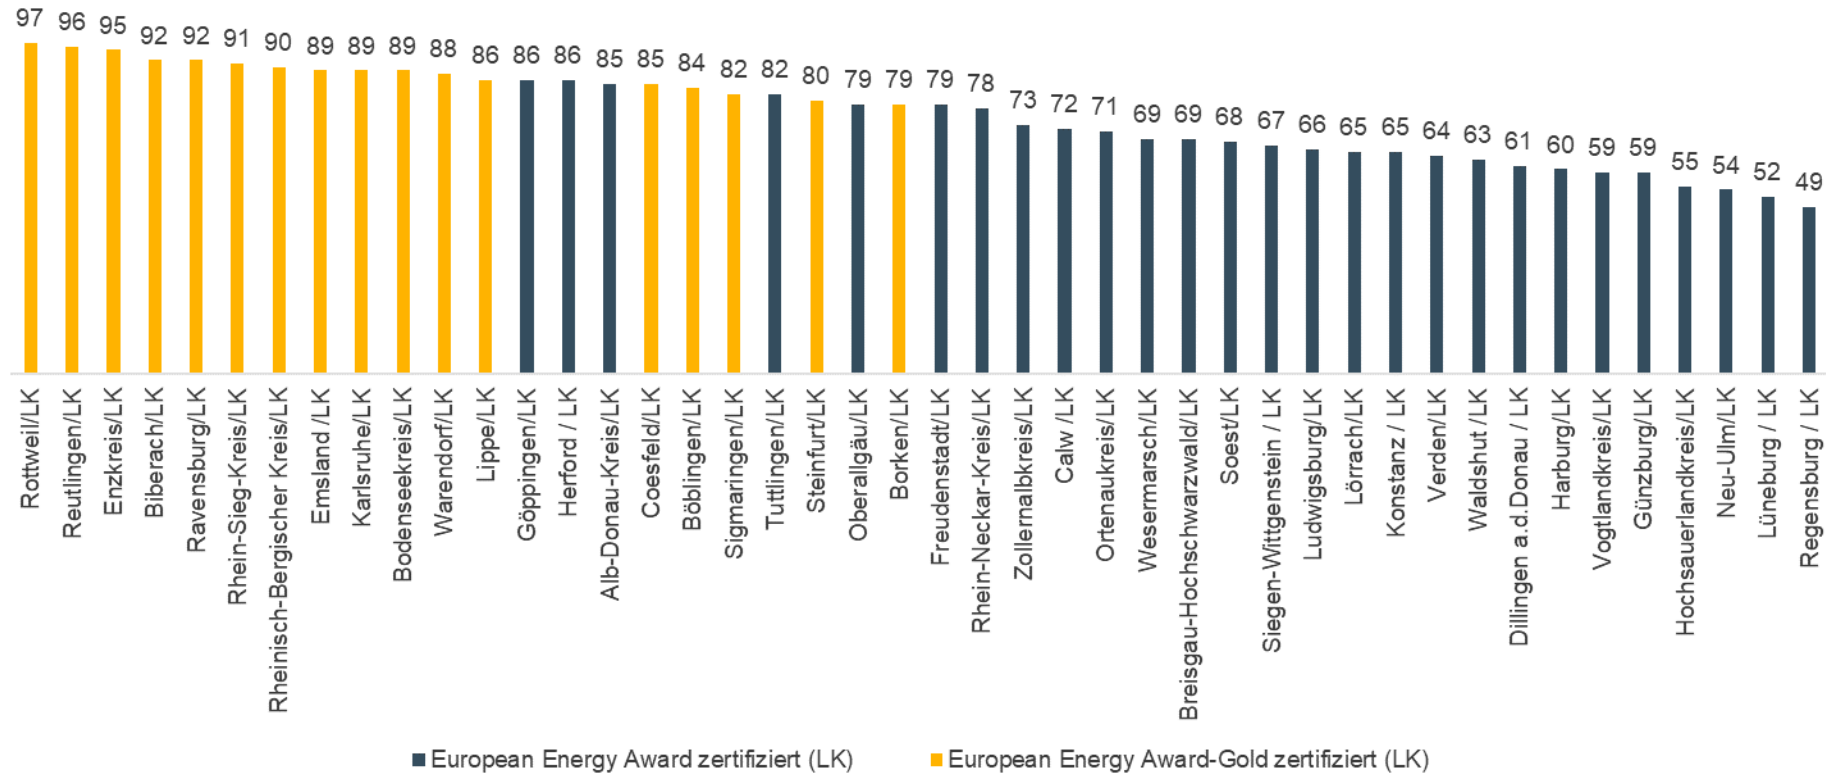

European Energy Award - Einzelbenchmark Landkreise 5. Interne Organisation