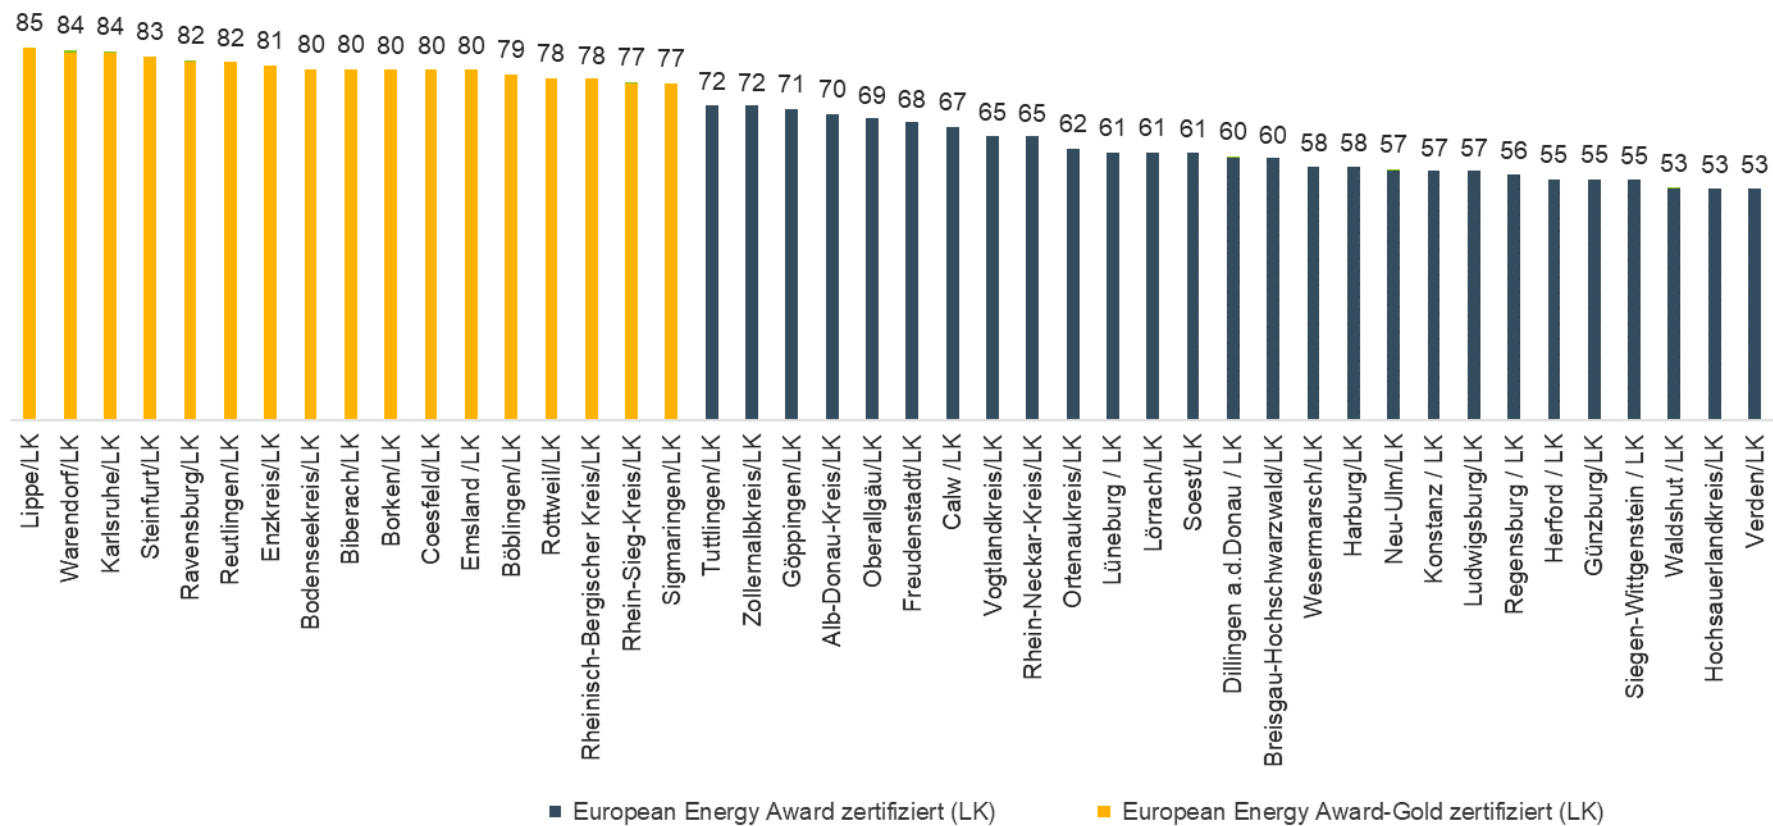

European Energy Award - Gesamtbenchmark Landkreise in Deutschland