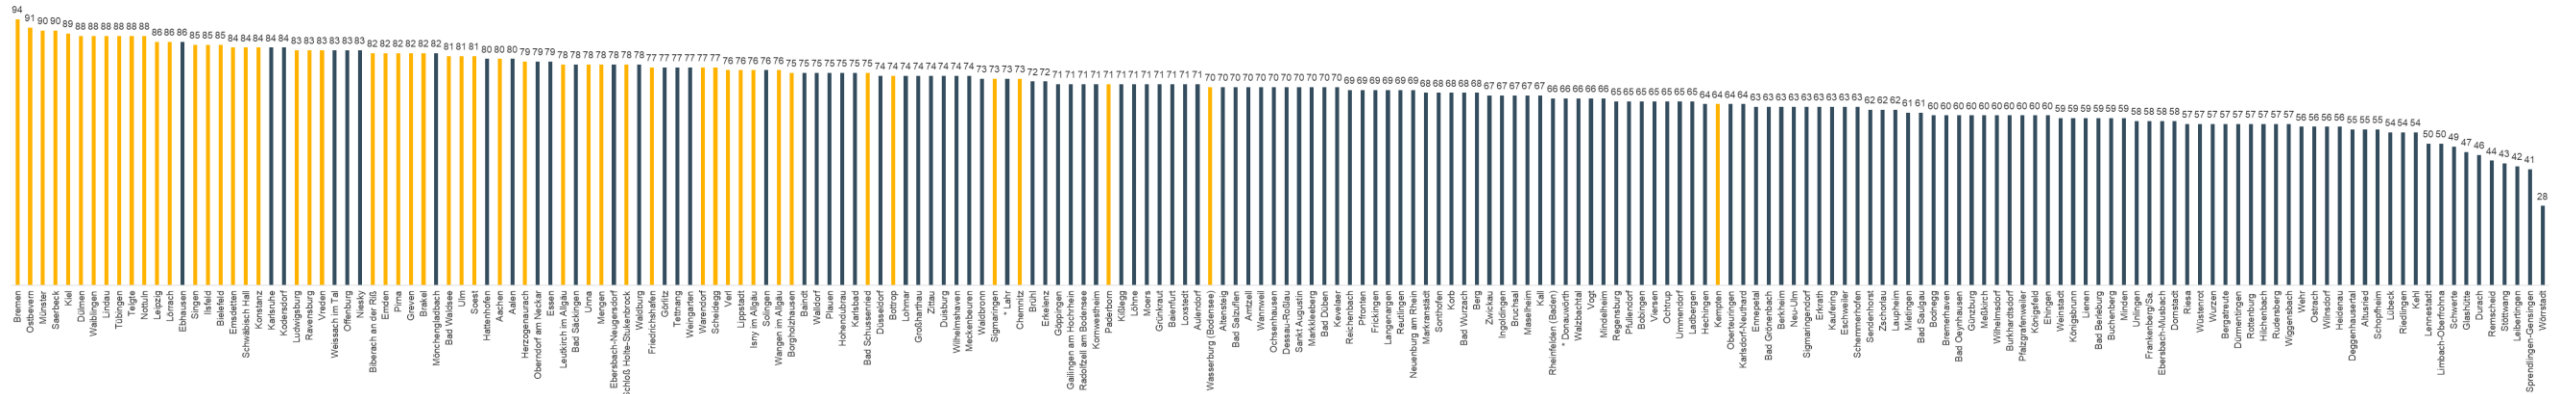

European Energy Award - Einzelbenchmark 4. Mobilität