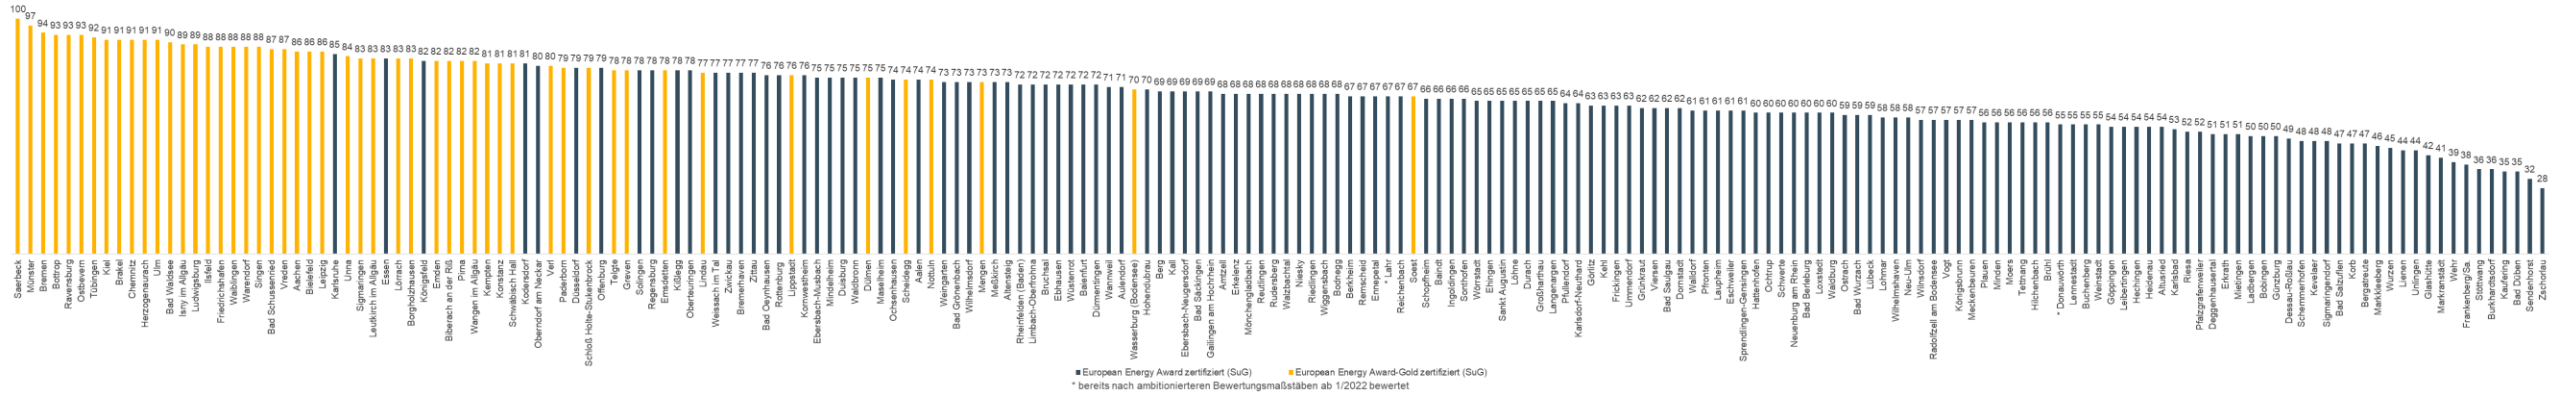

European Energy Award - Einzelbenchmark
6. Kommunikation, Kooperation