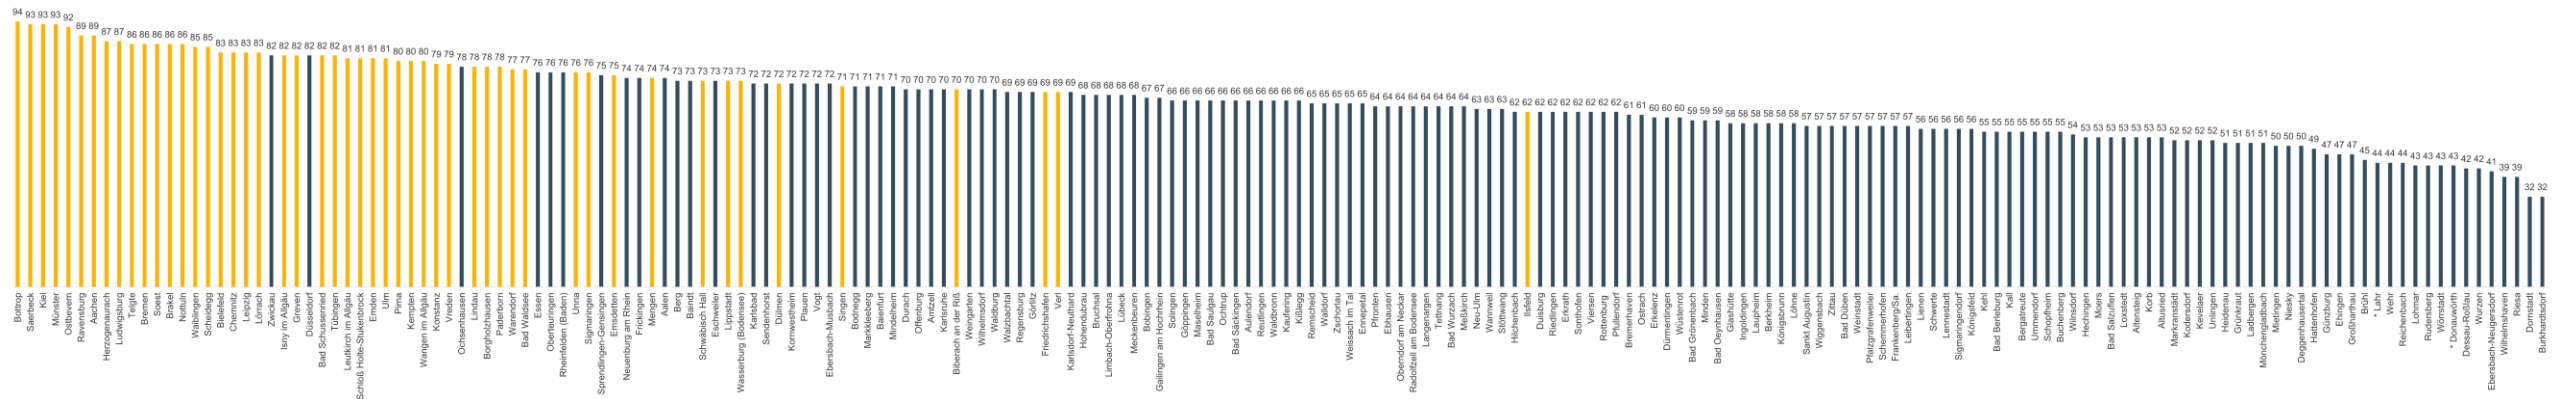

European Energy Award - Einzelbenchmark 1. Entwicklungsplanung, Raumordnung

■ European Energy Award zertifiziert (SuG)
■ European Energy Award-Gold zertifiziert (SuG)

* bereits nach ambitionierteren Bewertungsmaßstäben ab 1/2022 bewertet