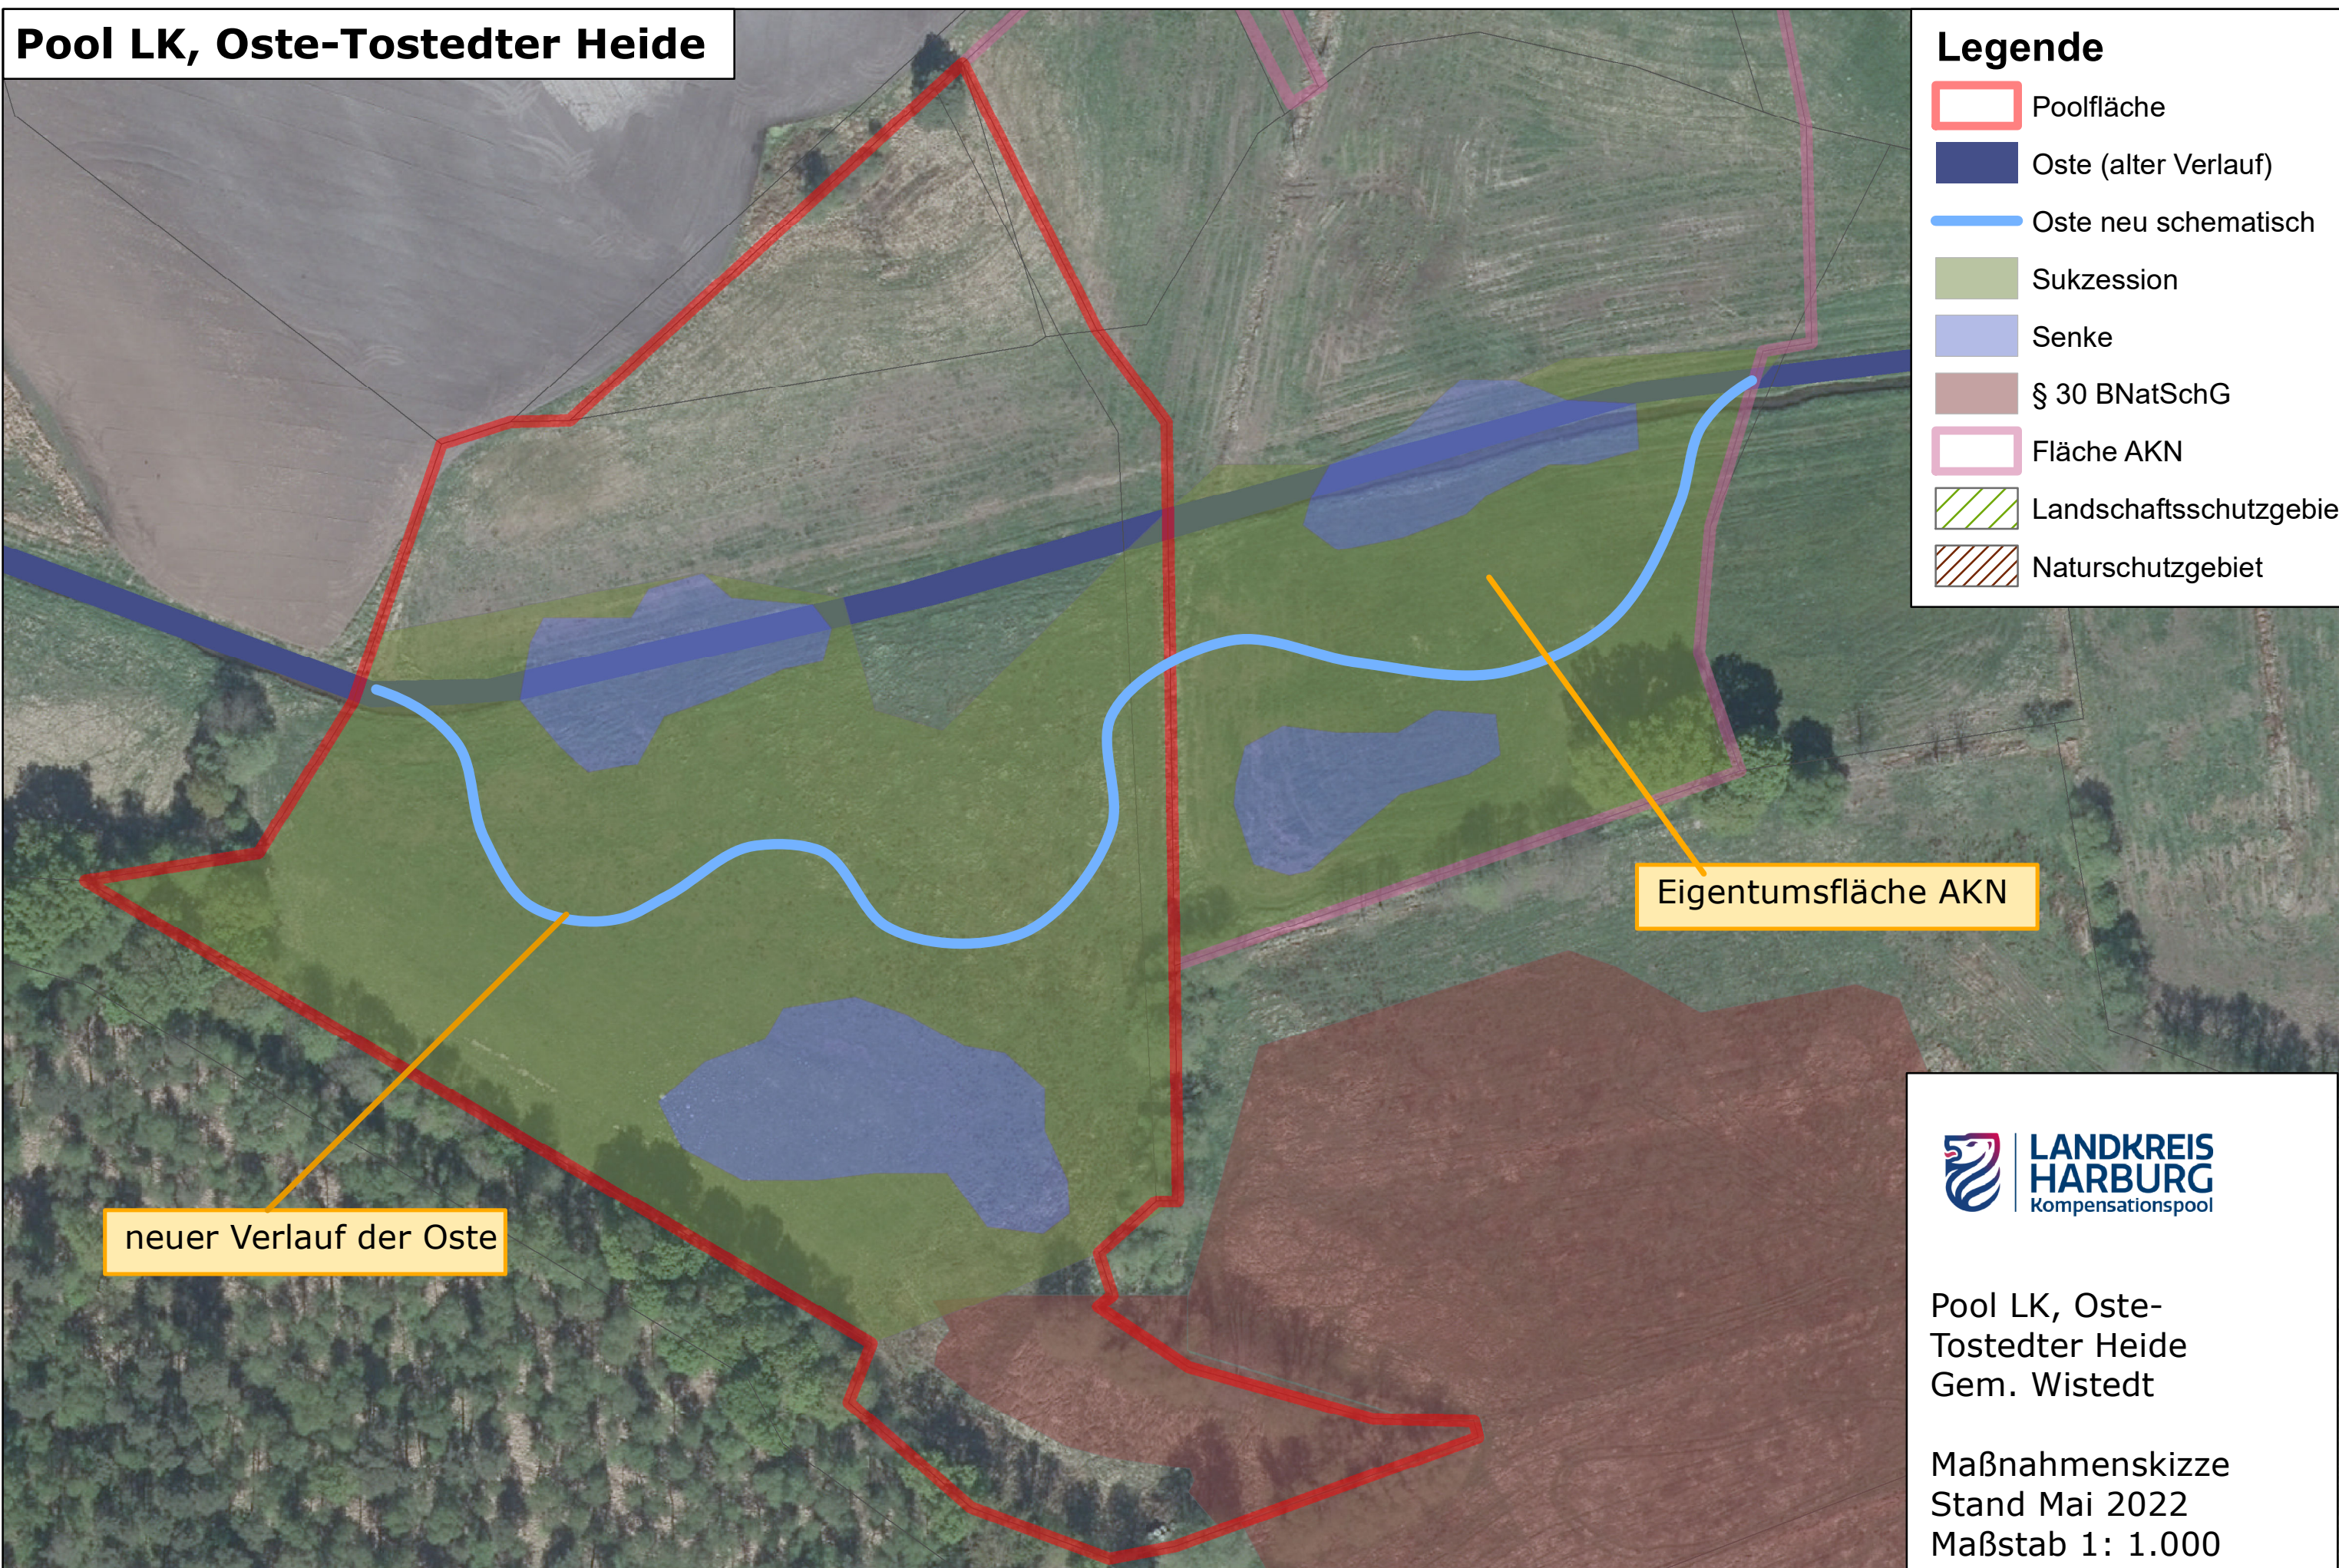

Pool LK, Oste-Tostedter Heide

Legende

-  Poolfläche
-  Oste (alter Verlauf)
-  Oste neu schematisch
-  Sukzession
-  Senke
-  § 30 BNatSchG
-  Fläche AKN
-  Landschaftsschutzgebiet
-  Naturschutzgebiet

Eigentumsfläche AKN

neuer Verlauf der Oste

Pool LK, Oste-Tostedter Heide
Gem. Wistedt

Maßnahmenskizze
Stand Mai 2022
Maßstab 1: 1.000