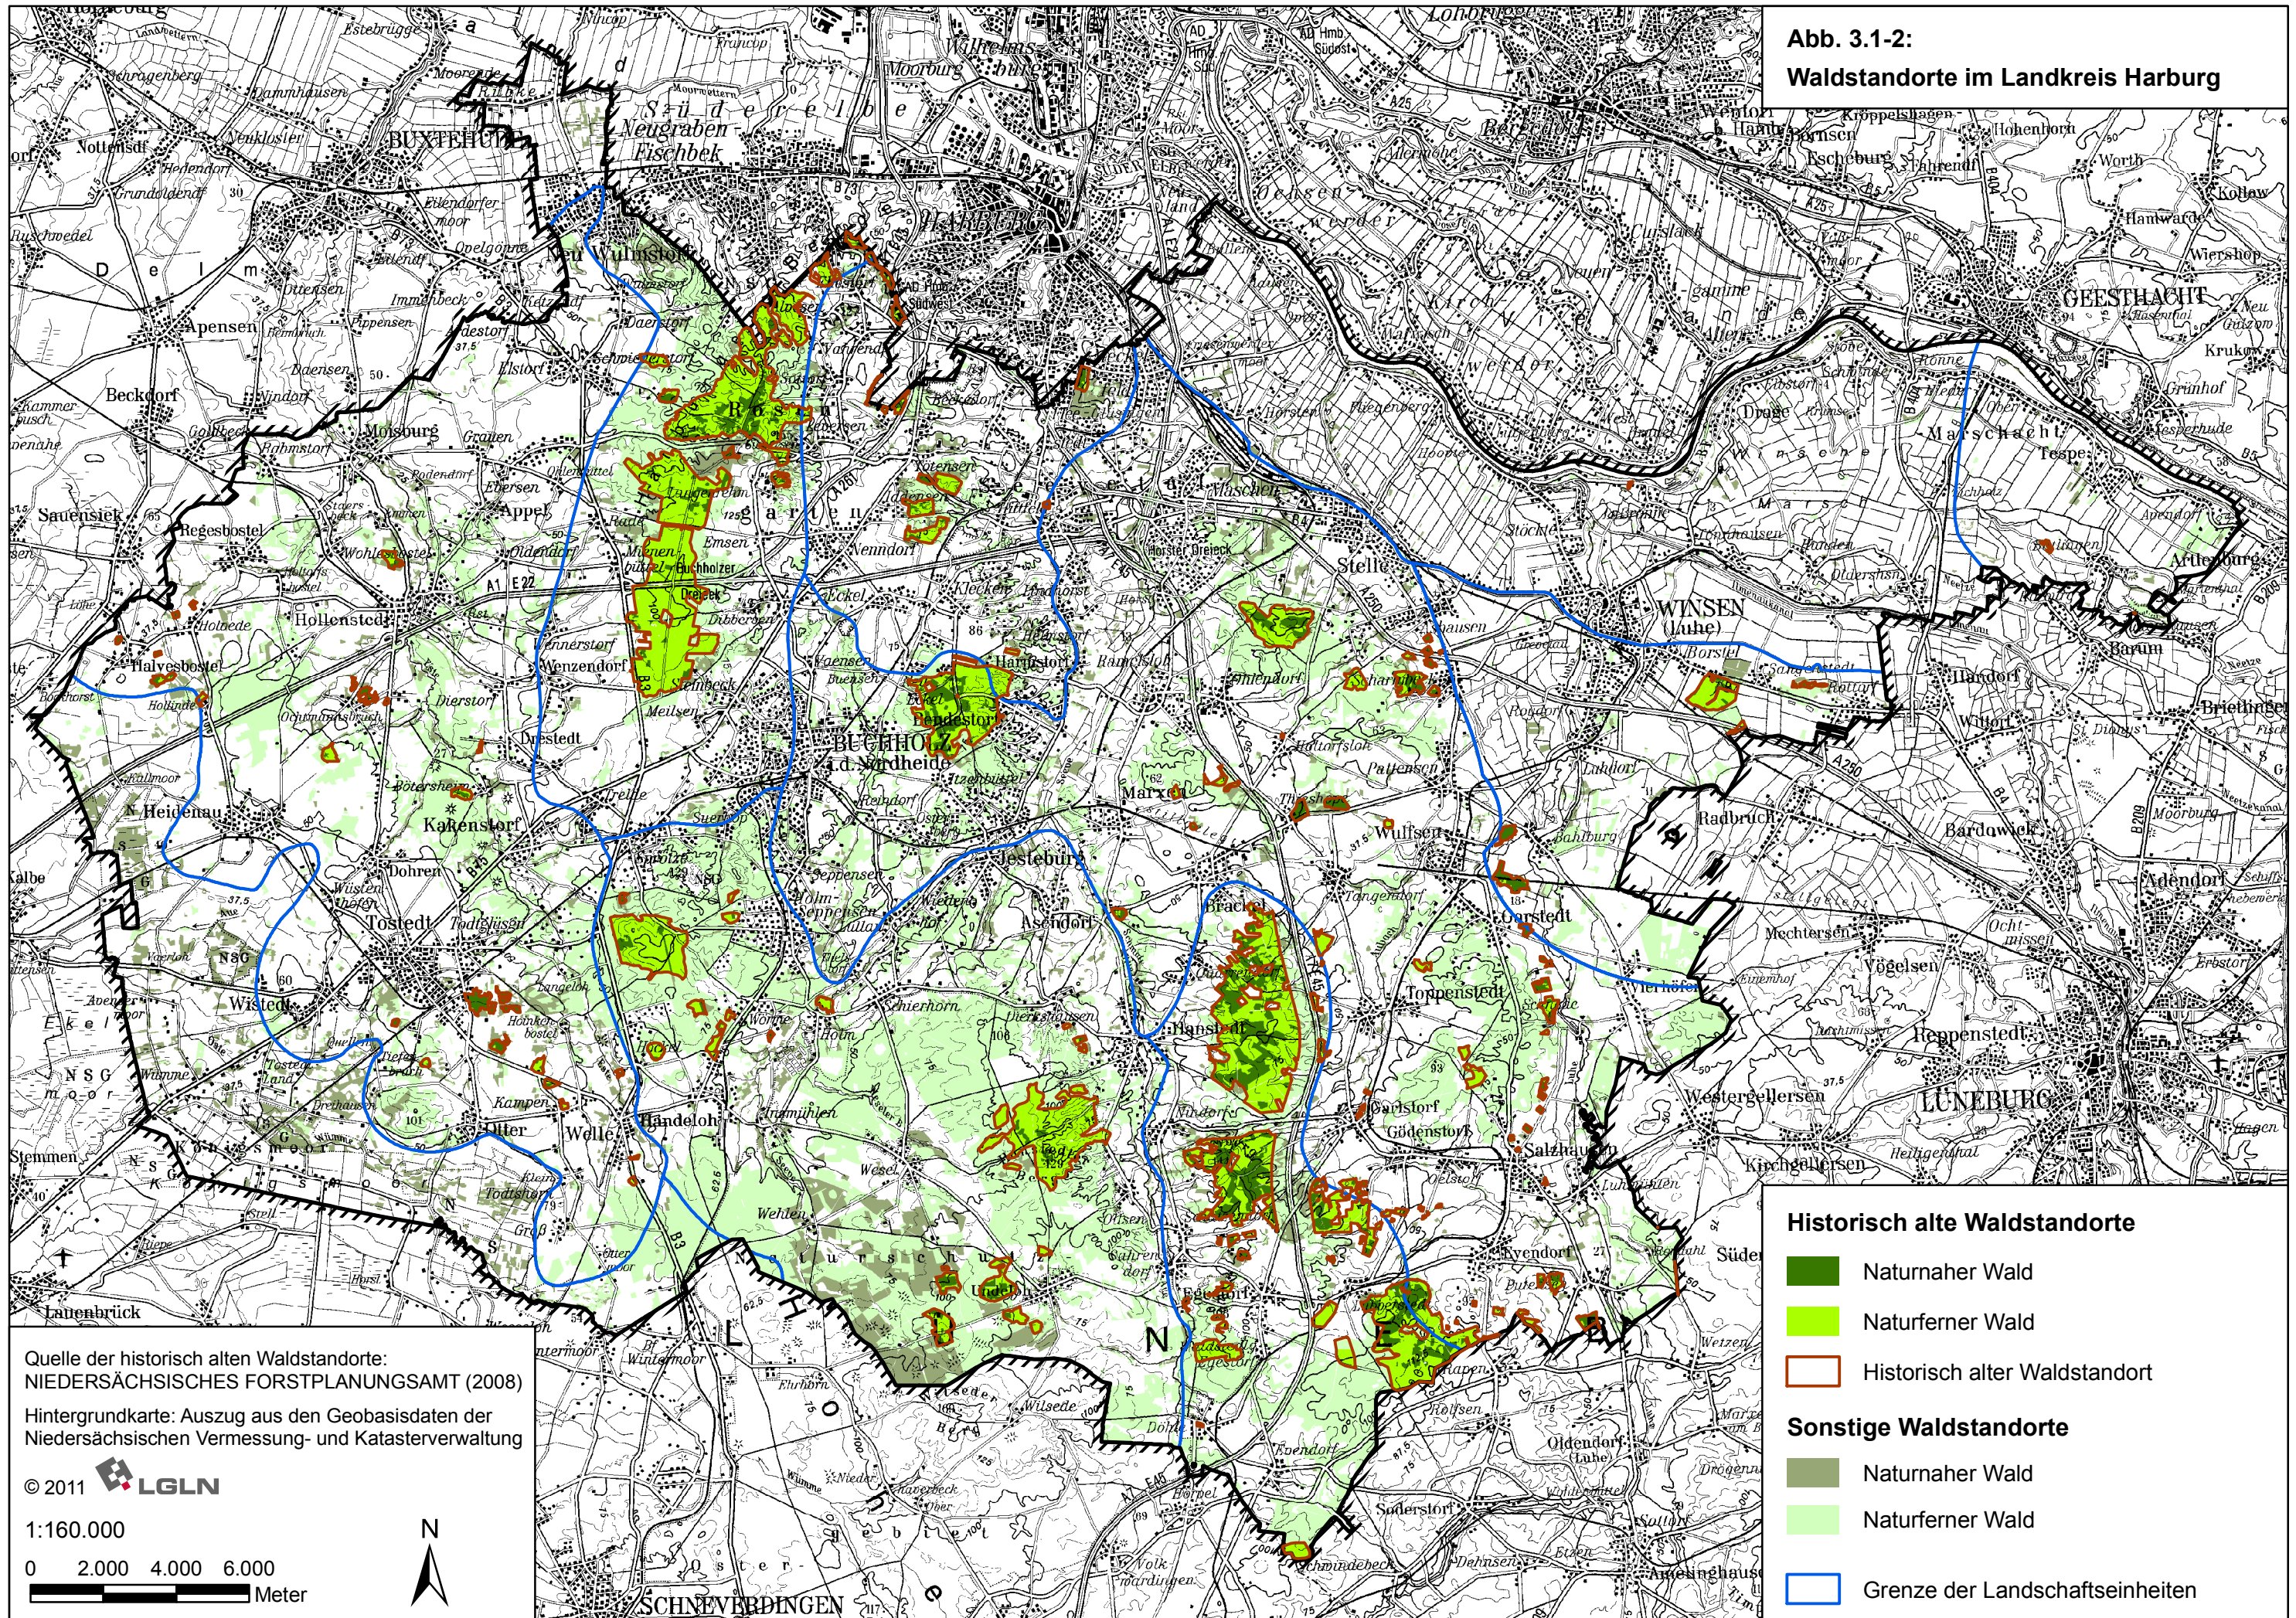

**Abb. 3.1-2:  
Waldstandorte im Landkreis Harburg**

Quelle der historisch alten Waldstandorte:  
NIEDERSÄCHSISCHES FORSTPLANUNGSAMT (2008)

Hintergrundkarte: Auszug aus den Geobasisdaten der  
Niedersächsischen Vermessung- und Katasterverwaltung

© 2011 **LGLN**

1:160.000  
0 2.000 4.000 6.000  
Meter

**Historisch alte Waldstandorte**

- Naturnaher Wald
- Naturferner Wald
- Historisch alter Waldstandort

**Sonstige Waldstandorte**

- Naturnaher Wald
- Naturferner Wald
- Grenze der Landschaftseinheiten